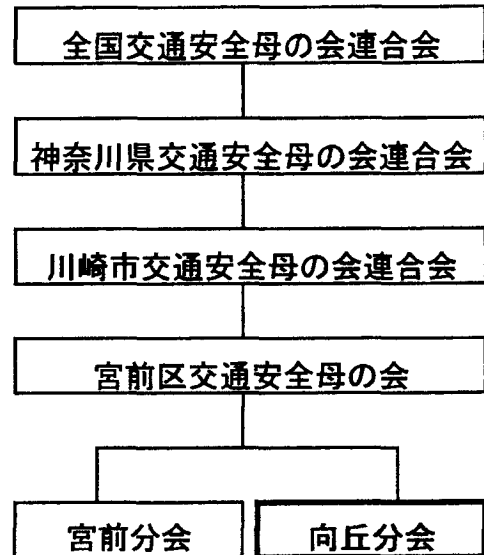

宮前区交通安全母の会向丘分会 説明資料

1 交通安全母の会とは

交通安全母の会とは、会員各自が家庭における、交通安全教育の推進者となるほか、会員相互の協力により、地域住民に対する交通安全思想と交通道德の高揚に努め、交通事故の無い平和な社会の実現に寄与することを目的とする団体です。

組織は全国にあり(右図)、会員数は約650万人のとても大きな組織です。

私たちの会は、「宮前区交通安全母の会」の中の1分会で、昭和43年に設立されました。設立当時は「高津区交通安全母の会」でしたが、昭和57年の宮前区の分区に伴い、現在のような組織になりました。

会員は各自治会などから推薦されており、昨年度は役員12人を中心に、のべ130人以上の会員が街頭監視・交差点監視活動を行いました。

《交通安全母の会組織図》

2 平成22年度 各自治会の推薦状況

(平成22年5月7日現在 合計81人)

神木本町自治会	9	初山自治会	5	南平町内会	1
長尾住宅管理組合	2	菅生団地自治会	0	グリーンヒル宮前平住民の会	
五所塚町内会	2	初山団地自治会	7	白幡台自治会	2
平風久保町内会	1	初山住宅自治会	2	白幡台住宅管理組合	0
宮前平パークハイツ自治会	1	向ヶ丘第5次自治会	1	長沢自治会	
向ヶ丘センチュリータウン自治会	1	向ヶ丘コーポリアネーズ自治会	1	市営清水台団地自治会	2
エクセル宮前平自治会	1	南平第2団地自治会		蔵敷団地親和会	4
平日向自治会	0	南平台公社住宅自治会	2	蔵敷自治会	
市営高山団地自治会		ライオンズマンション宮前平ヒルズ		稗原自治会	4
平高山自治会	1	南平ハイツ自治会		一の丸自治会	1
平日影自治会	6	コスモ宮前平コートフォールム自治会		菅生台自治会	4
犬蔵自治会	4	南平みどり会	2	稗原団地自治会	2
菅生住宅自治会		南平自治会		防衛省川崎宿舎自治会	0
グリーンコーポ多摩プラザ管理組合	1	南平台自治会	2	菅生ヶ丘自治会	4
南菅生自治会	1	平住宅自治会	0	鷺ヶ峰西住宅自治会	3
				市営鷺ヶ峰住宅自治会	2